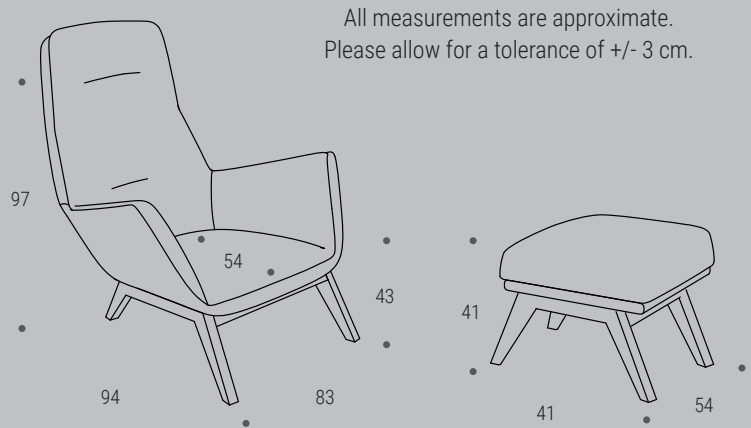

Legs in BLACK wood
CHAIR FOOT REST
1002000xxxx001 1002050xxxx001

Legs in OAK wood
CHAIR FOOT REST
1002000xxxx003 1002050xxxx003

Price group	WxDxH: 83x94x97 cm. M3: 0,44	54x41x41 cm. M3: 0,09	WxDxH: 83x94x97 cm. M3: 0,44	54x41x41 cm. M3: 0,09
1				
2				
3				
4				
5				
Eton w. split				
Eton				
Savoy w. split				
Savoy				
Safari				
Nature				
Vintage				

SWIVEL leg MATT BLACK
Chair Foot rest
1002000xxxx060 1002050xxxx060

SWIVEL leg POLISHED ALU
Chair Foot rest
1002000xxxx065 1002050xxxx065

Price group	WxDxH: 83x94x97 cm. M3: 0,44	54x41x41 cm. M3: 0,09	WxDxH: 83x94x97 cm. M3: 0,44	54x41x41 cm. M3: 0,09
1				
2				
3				
4				
5				
Eton w. split				
Eton				
Savoy w. split				
Savoy				
Safari				
Nature				
Vintage				

n.a.: not available

08/03/2021

HOW TO DESIGN

1. CHOOSE 100 2000
2. CHOOSE FABRIC OR LEATHER
3. CHOOSE LEGS BASE

THECA A/S · WWW.THECA.DK